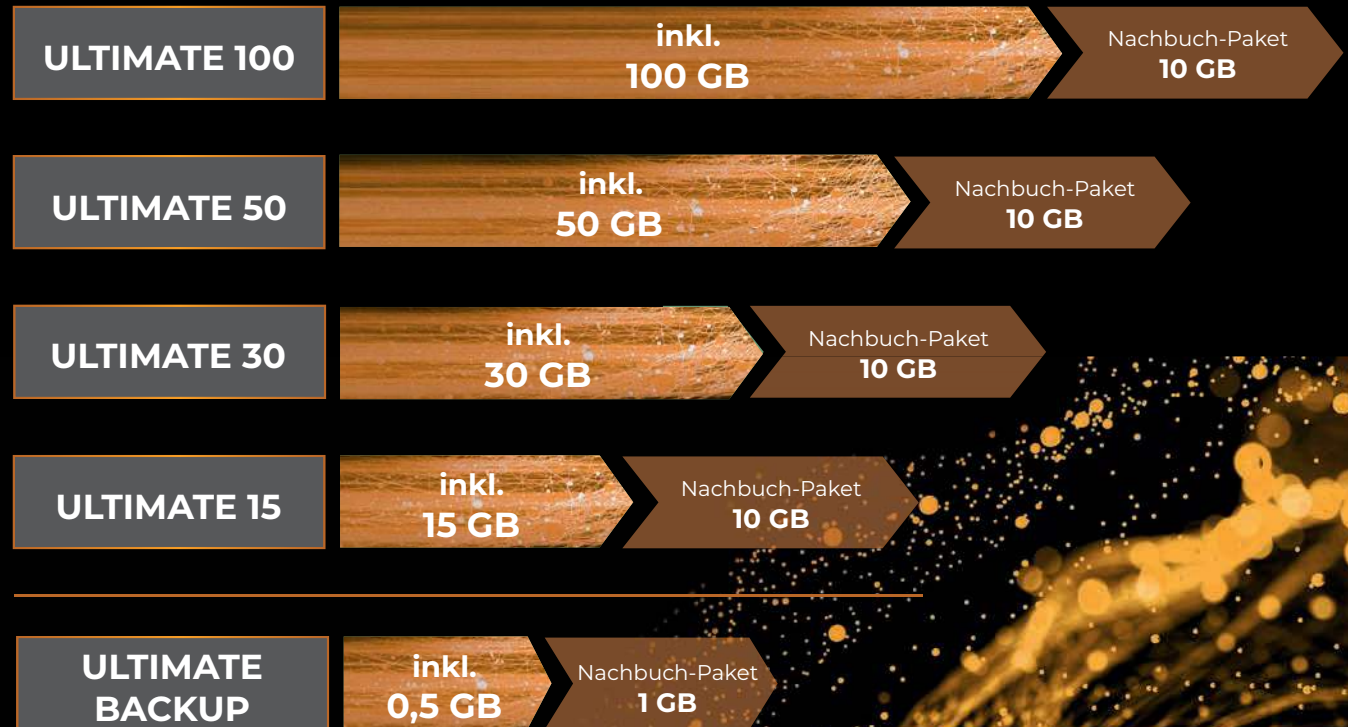

Maximale Transparenz, perfekte Verbindung

● NATIONAL ROAMING

Alle 3 Netze in DE inkl. LTE abgedeckt

● DATENDURCHSATZ

Bis zu 300 Mbit/s (Taktung 100 kB)

● MAXIMALE KONTROLLE

SIM-Management-Plattform ohne separate Kosten

● ZUGRIFF

1 feste öffentliche IPv4-Adresse optional buchbar

● VERTRAGSLAUFZEIT

12 Monate

● LÄNDERABDECKUNG

EU27+ Premium – insgesamt 36 Länder / Regionen abgedeckt inkl. CH, NO, IS, GI, UK, etc.

● OHNE DROSSELUNG

Automatische Nachbuchung (unbegrenzt) 10 GB-Pakete (beim ULTIMATE BACKUP-Tarif 1 GB-Pakete) nach Ausschöpfen des Inklusiv-Volumens im laufenden Monat

FUSION IoT ULTIMATE High-Volume Tarifportfolio

ULTIMATE 5G